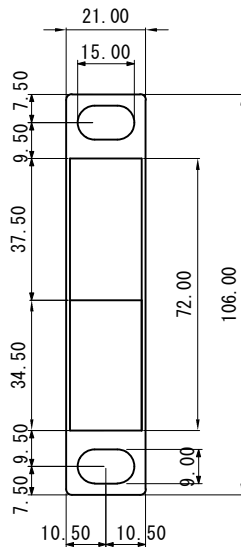

※指紋認証部は、ES-F7000Kのみ搭載されています。

ES-7000シリーズ 室外機

単位(mm)
縮尺(1/2) サイズ(A3)

ES-7000シリーズ 室内機

単位 (mm)
縮尺 (1/2) サイズ (A3)

ストライク

シャフト

(フロントプレート t=1.5)

錠ケース