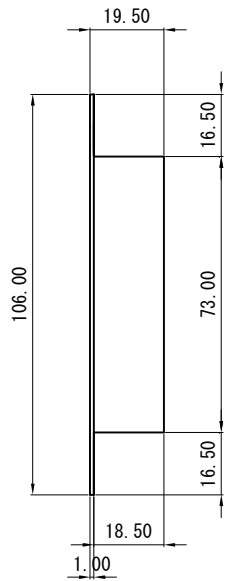

※指紋認証部は、ES-F7000Kのみ搭載されています。

ES-7000シリーズ 室外機

単位(mm)
縮尺(1/2) サイズ(A3)

ES-7000シリーズ 室内機

単位 (mm)
縮尺 (1/2) サイズ (A3)

ストライク

シャフト

(フロントプレート t=1.5)

錠ケース