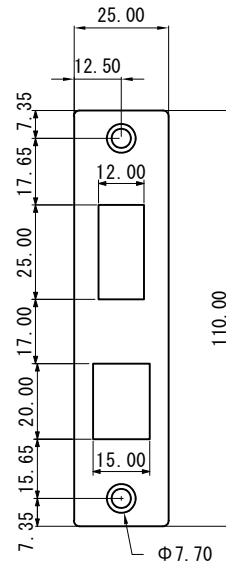

※指紋認証部は、ES-F7000Kのみ搭載されています。

ES-7000シリーズ 室外機

単位(mm)
縮尺(1/2) サイズ(A3)

ES-7000シリーズ 室内機

単位 (mm)
縮尺 (1/2) サイズ (A3)

ストライク

シャフト

(フロントプレート t=1.5)

錠ケース