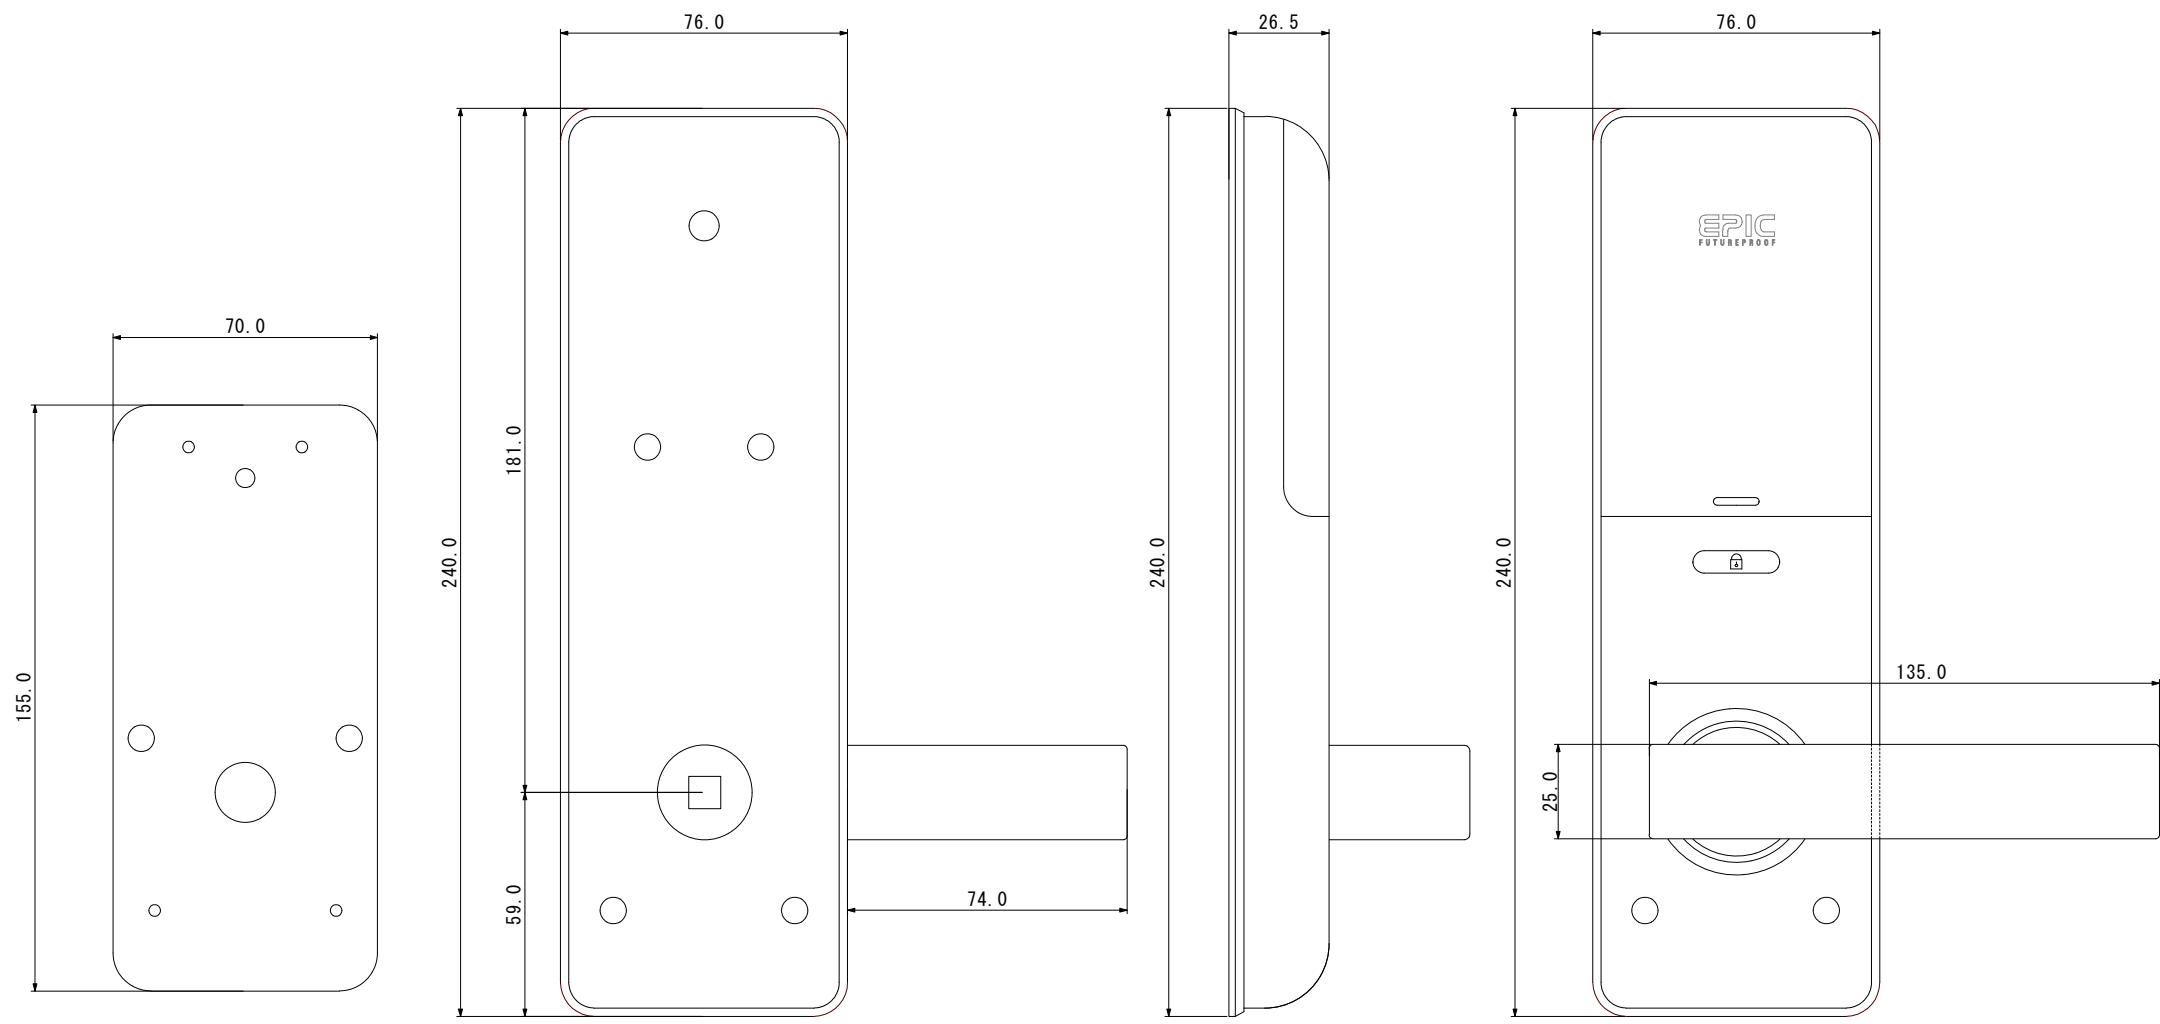

※指紋認証部は、ES-F7000Kのみ搭載されています。

ES-7000シリーズ 室外機

単位(mm)
縮尺(1/2) サイズ(A3)

ES-7000シリーズ 室内機

単位 (mm)
縮尺 (1/2) サイズ (A3)

ストライク

シャフト

(フロントプレート t=1.5)

錠ケース