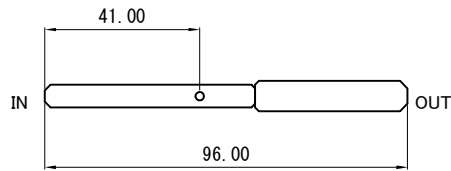

※指紋認証部は、ES-F7000Kのみ搭載されています。

ES-7000シリーズ 室外機

単位(mm)
縮尺(1/2) サイズ(A3)

ES-7000シリーズ 室内機

単位 (mm)
縮尺 (1/2) サイズ (A3)

ストライク

シャフト

(フロントプレート t=1.5)

錠ケース