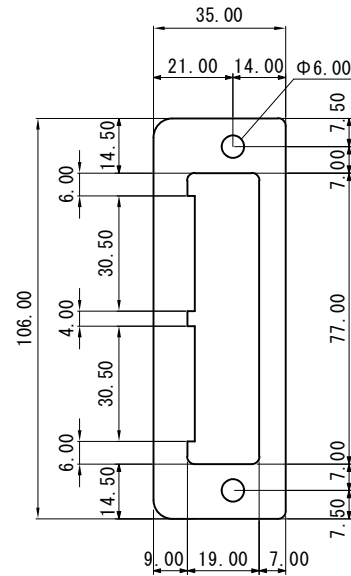

※指紋認証部は、ES-F7000Kのみ搭載されています。

ES-7000シリーズ 室外機

単位(mm)
縮尺(1/2) サイズ(A3)

ES-7000シリーズ 室内機

単位 (mm)
縮尺 (1/2) サイズ (A3)

ストライク

シャフト

(フロントプレート t=1.5)

錠ケース