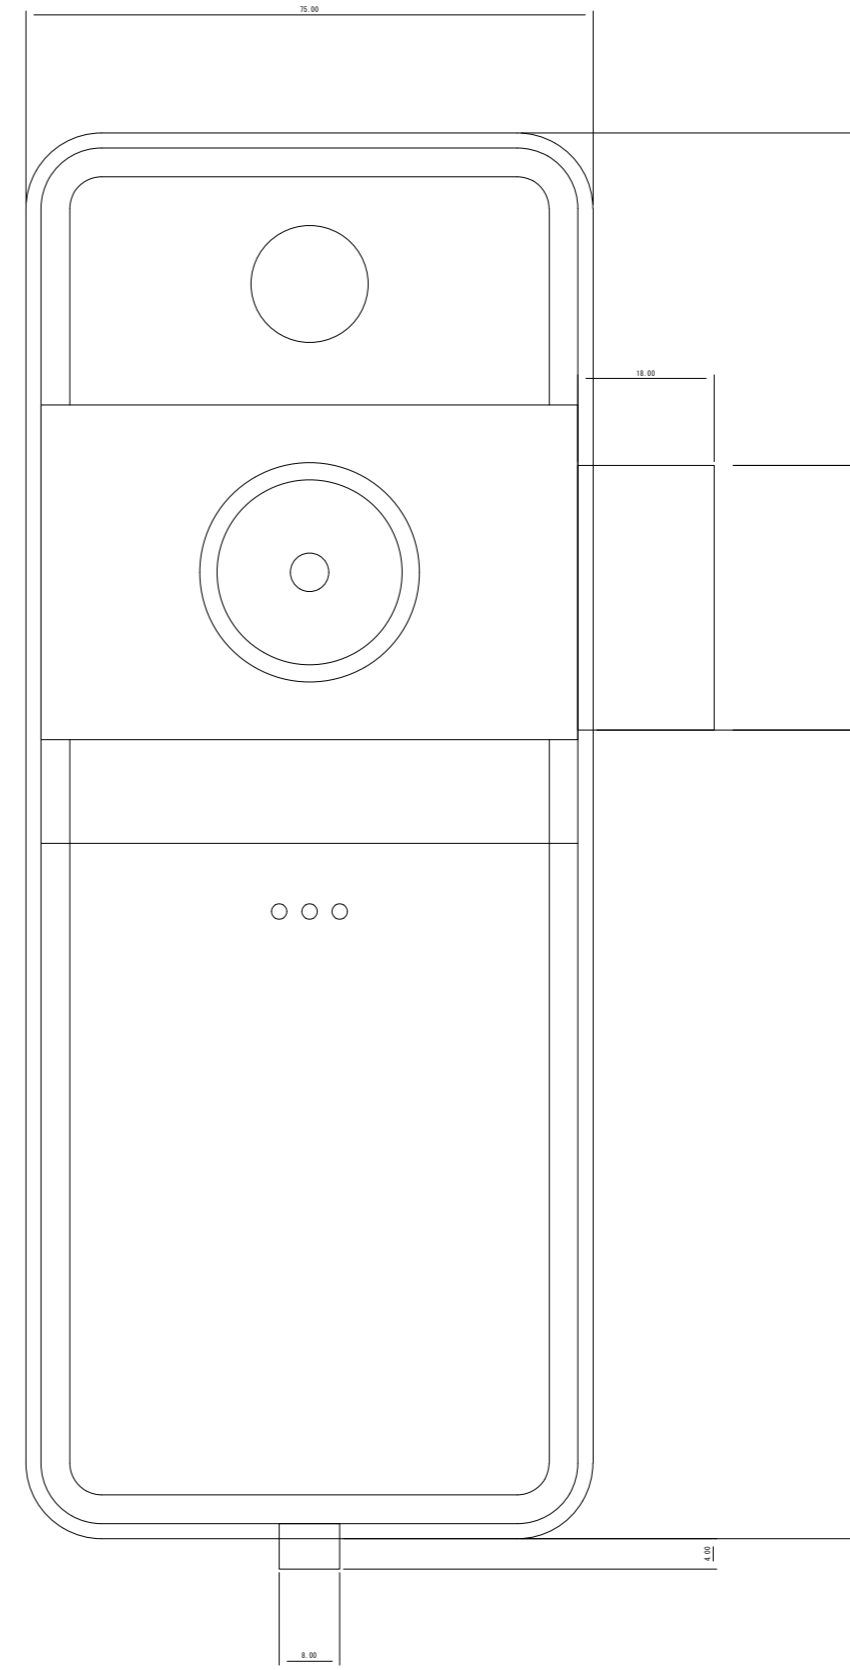

【ES-F700G 室外機寸法 (mm)】  
(S=1/1)

【ES-F700G 室内機寸法 (mm)】  
(S=1/1)

【ES-F700G ストライク寸法 (mm)】  
(S=1/1)