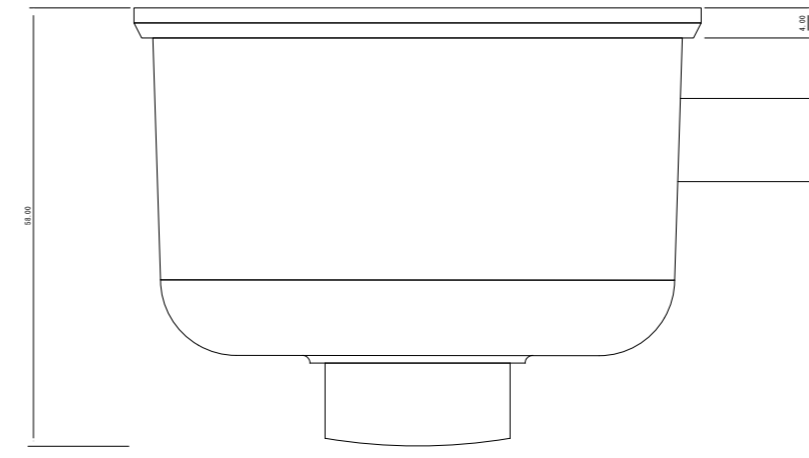

【ES-F700G 室外機寸法 (mm)】  
(S=1/1)

【ES-F700G 室内機寸法 (mm)】  
(S=1/1)

【ES-F700G ストライク寸法 (mm)】  
(S=1/1)