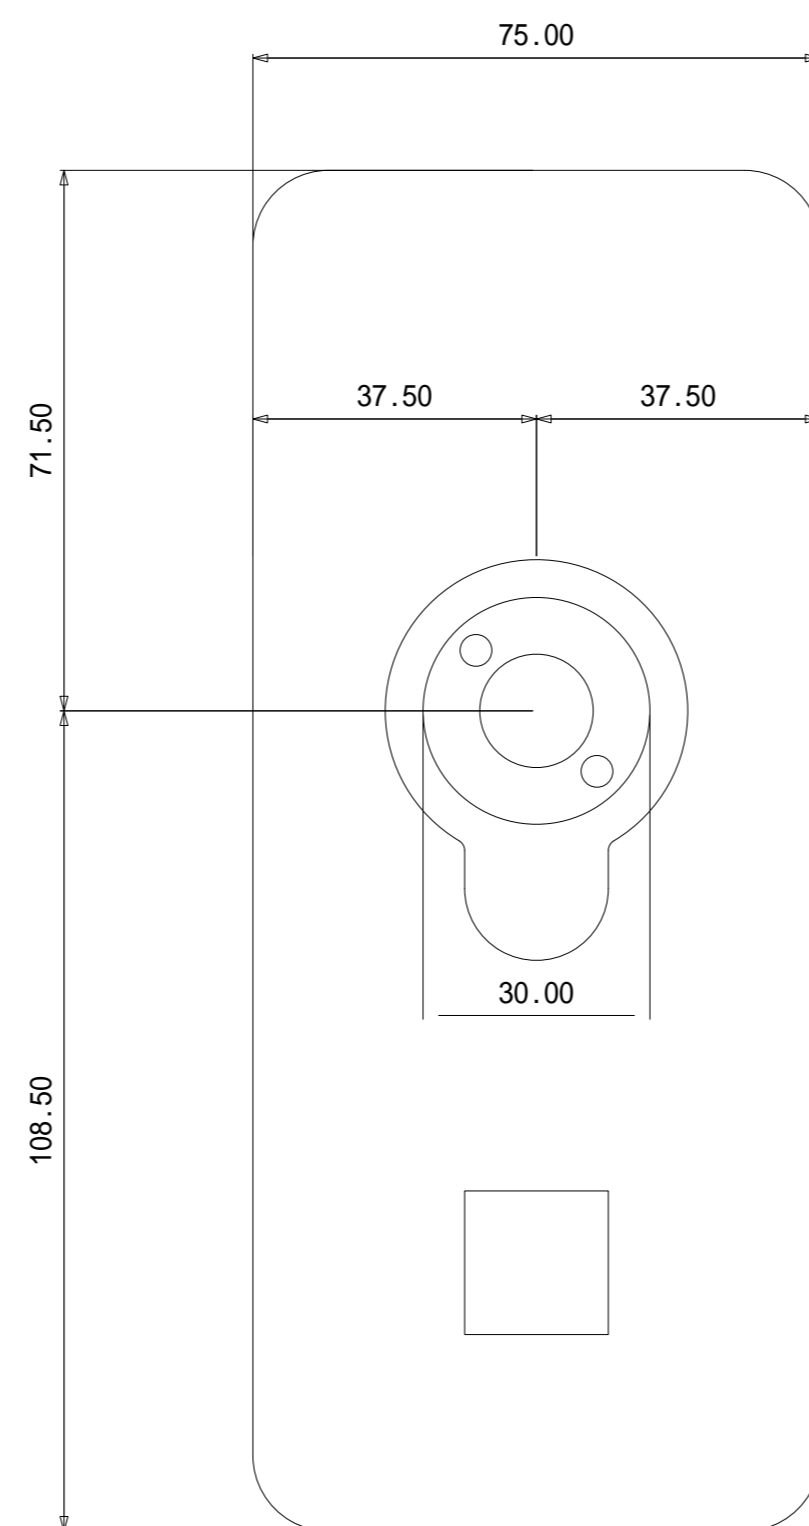

【ES-F700G 室外機寸法 (mm)】  
(S=1/1)

【ES-F700G 室内機寸法 (mm)】  
(S=1/1)

【ES-F700G ストライク寸法 (mm)】  
(S=1/1)