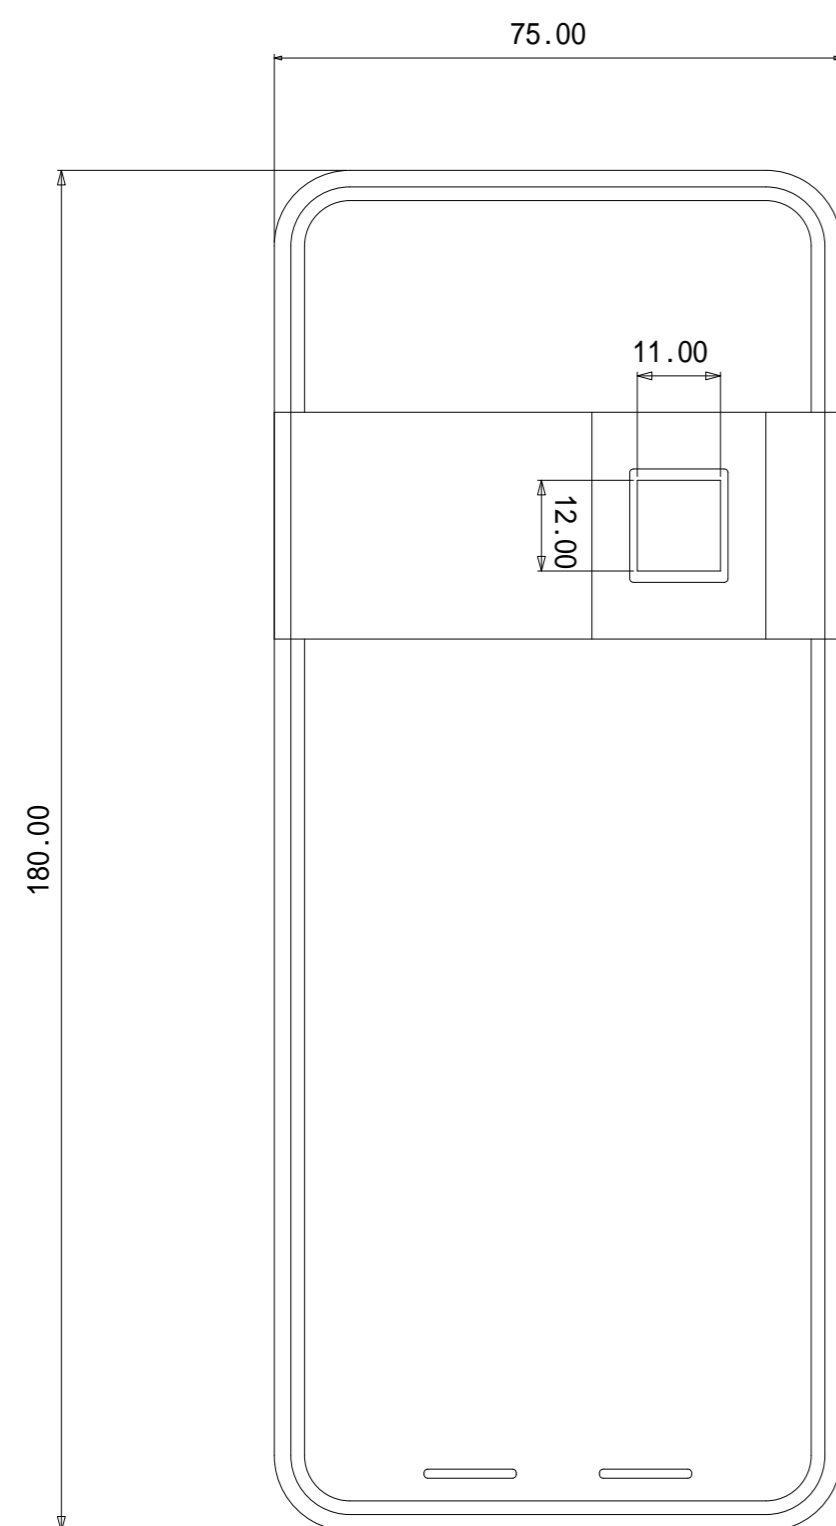

【ES-F700G 室外機寸法 (mm)】  
(S=1/1)

【ES-F700G 室内機寸法 (mm)】  
(S=1/1)

【ES-F700G ストライク寸法 (mm)】  
(S=1/1)