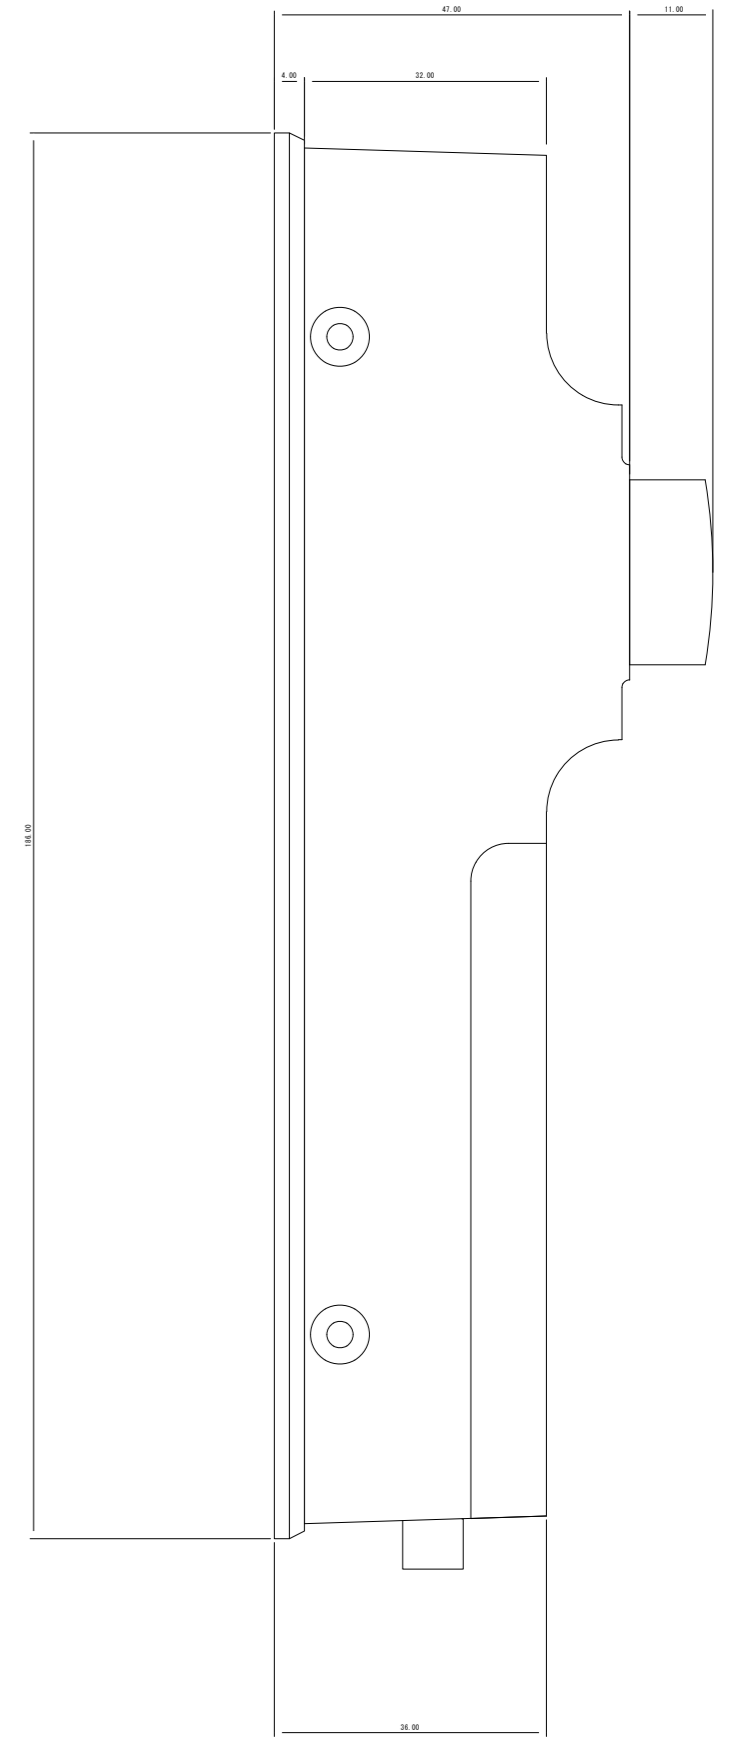

【ES-F700G 室外機寸法 (mm)】  
(S=1/1)

【ES-F700G 室内機寸法 (mm)】  
(S=1/1)

【ES-F700G ストライク寸法 (mm)】  
(S=1/1)