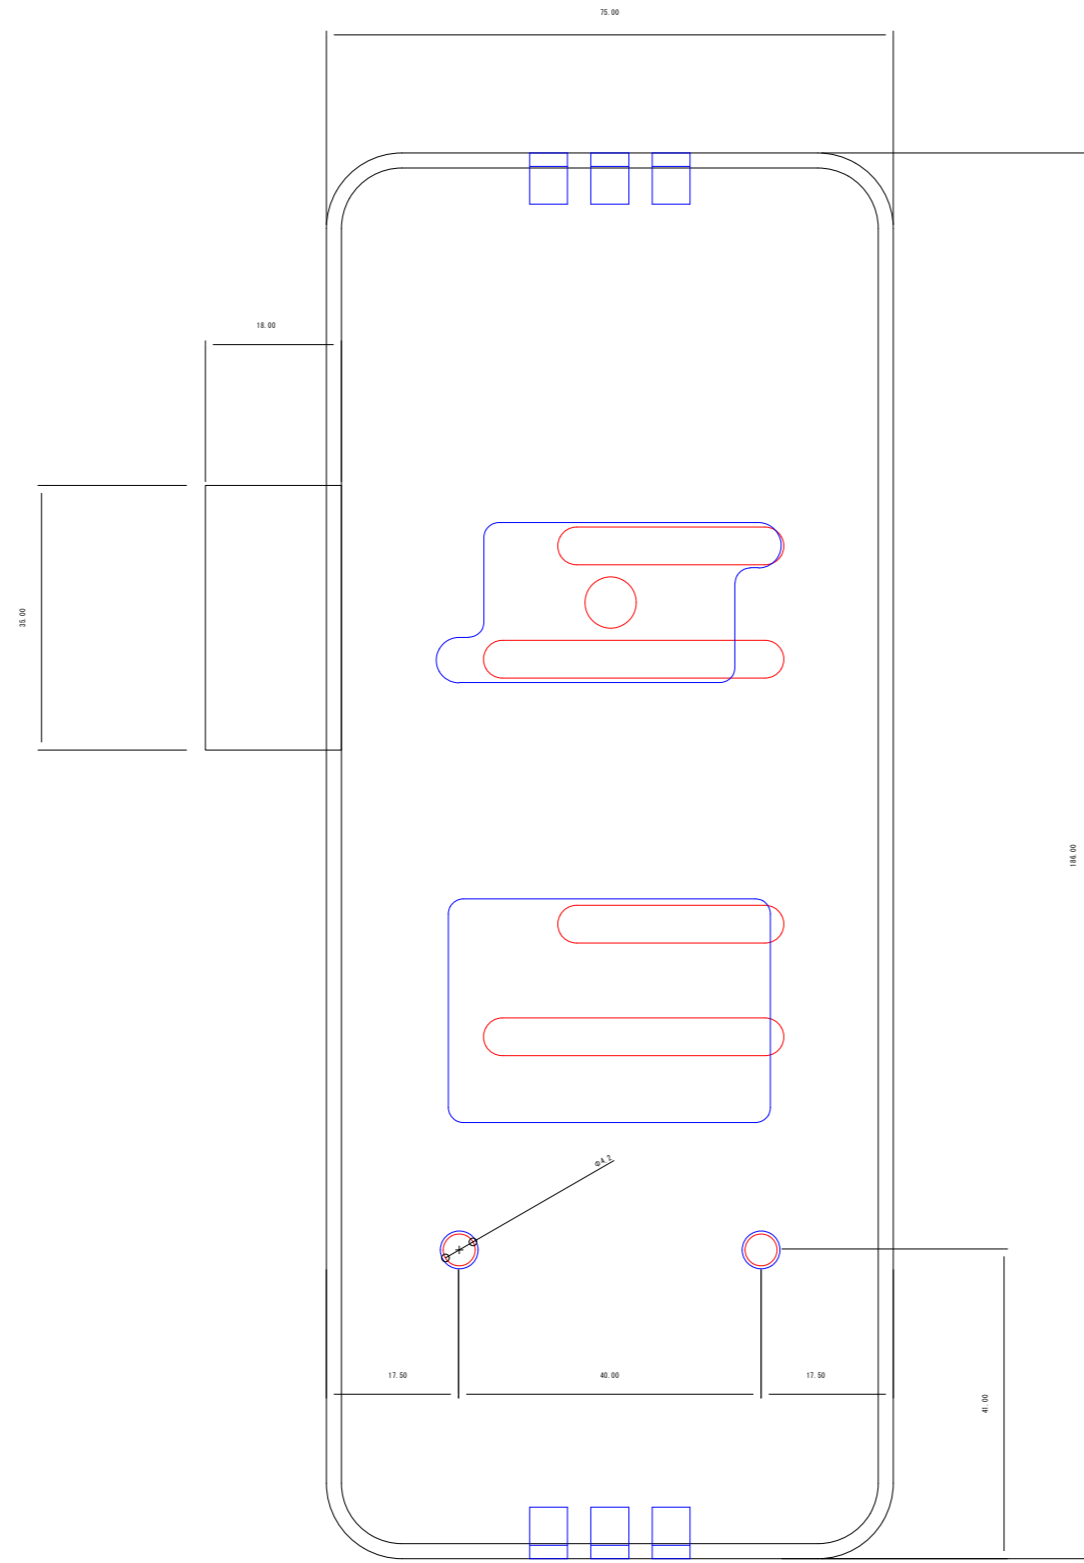

【ES-F700G 室外機寸法 (mm)】  
(S=1/1)

【ES-F700G 室内機寸法 (mm)】  
(S=1/1)

【ES-F700G ストライク寸法 (mm)】  
(S=1/1)