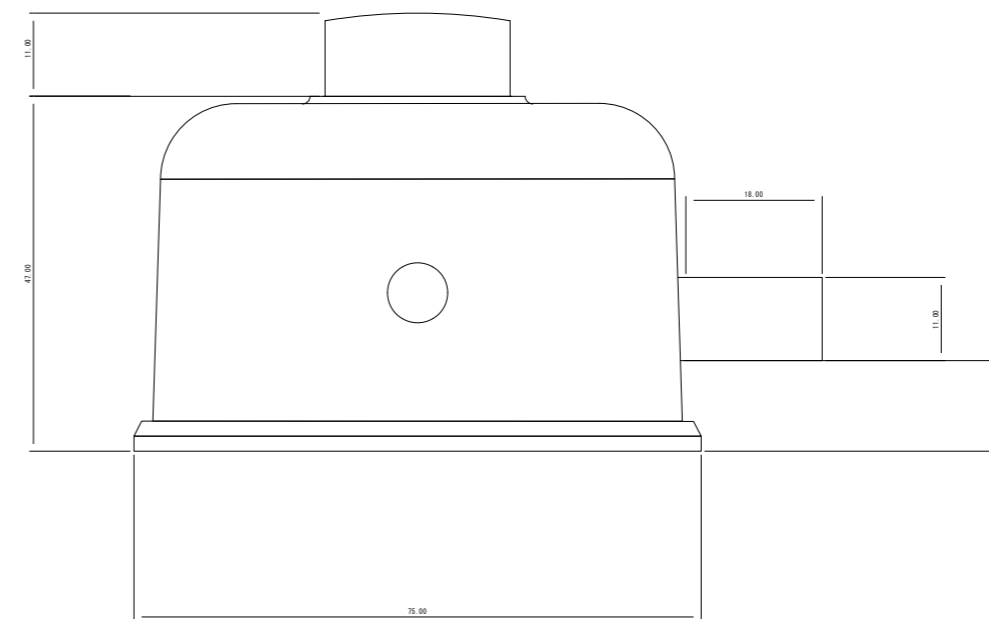

【ES-F700G 室外機寸法 (mm)】  
(S=1/1)

【ES-F700G 室内機寸法 (mm)】  
(S=1/1)

【ES-F700G ストライク寸法 (mm)】  
(S=1/1)