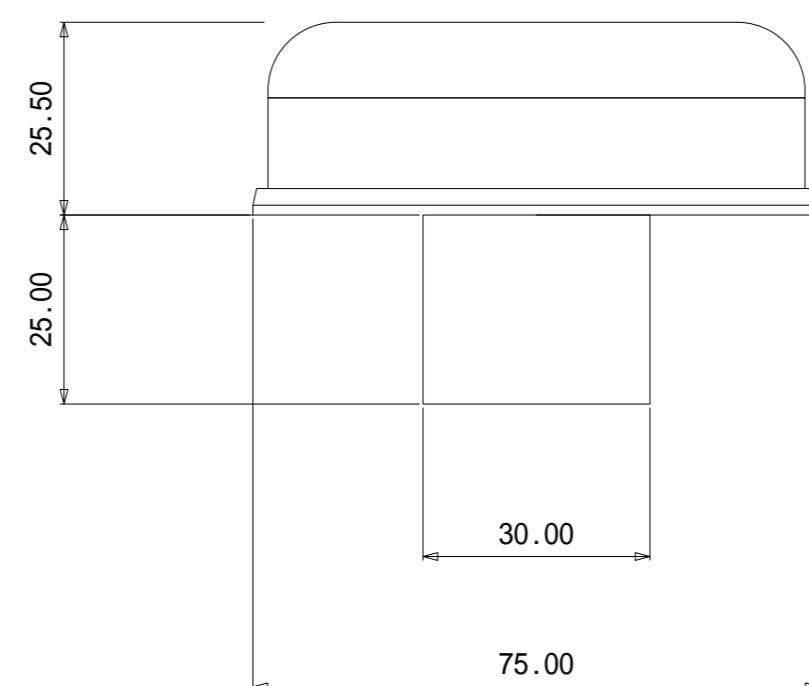

【ES-F700G 室外機寸法 (mm)】  
(S=1/1)

【ES-F700G 室内機寸法 (mm)】  
(S=1/1)

【ES-F700G ストライク寸法 (mm)】  
(S=1/1)