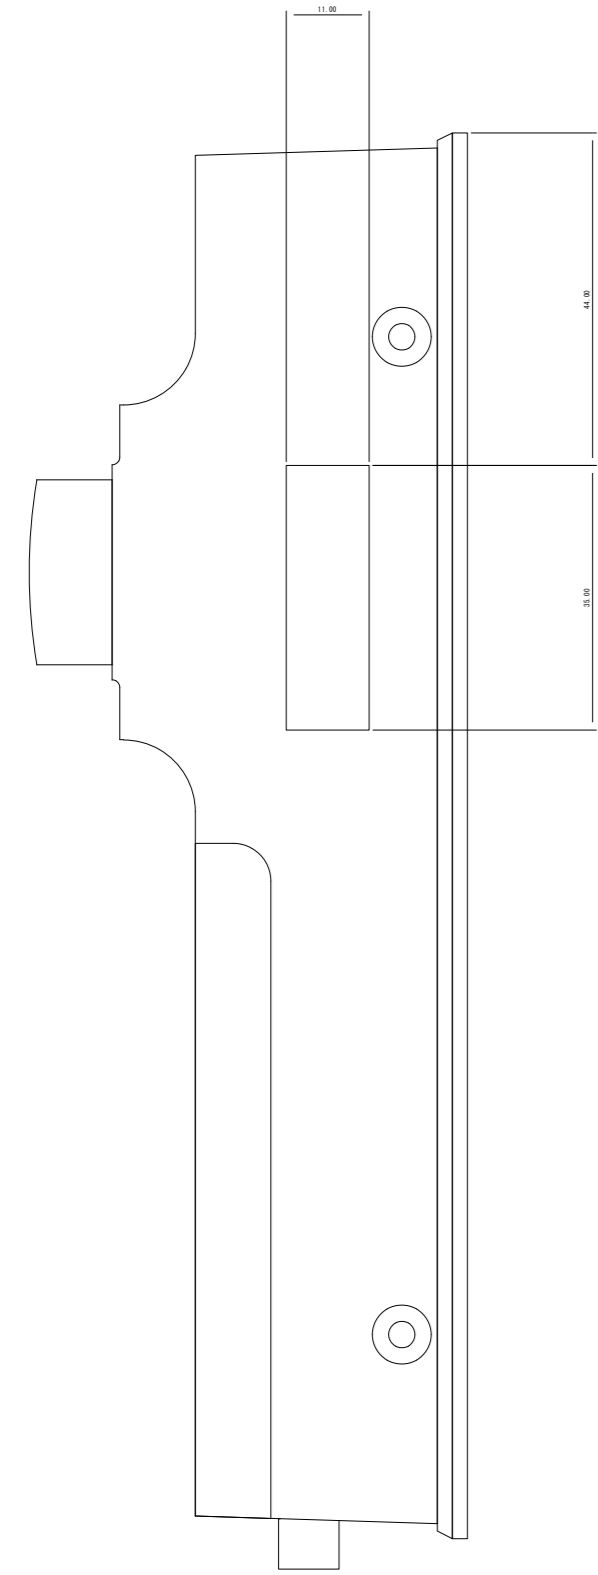

【ES-F700G 室外機寸法 (mm)】  
(S=1/1)

【ES-F700G 室内機寸法 (mm)】  
(S=1/1)

【ES-F700G ストライク寸法 (mm)】  
(S=1/1)