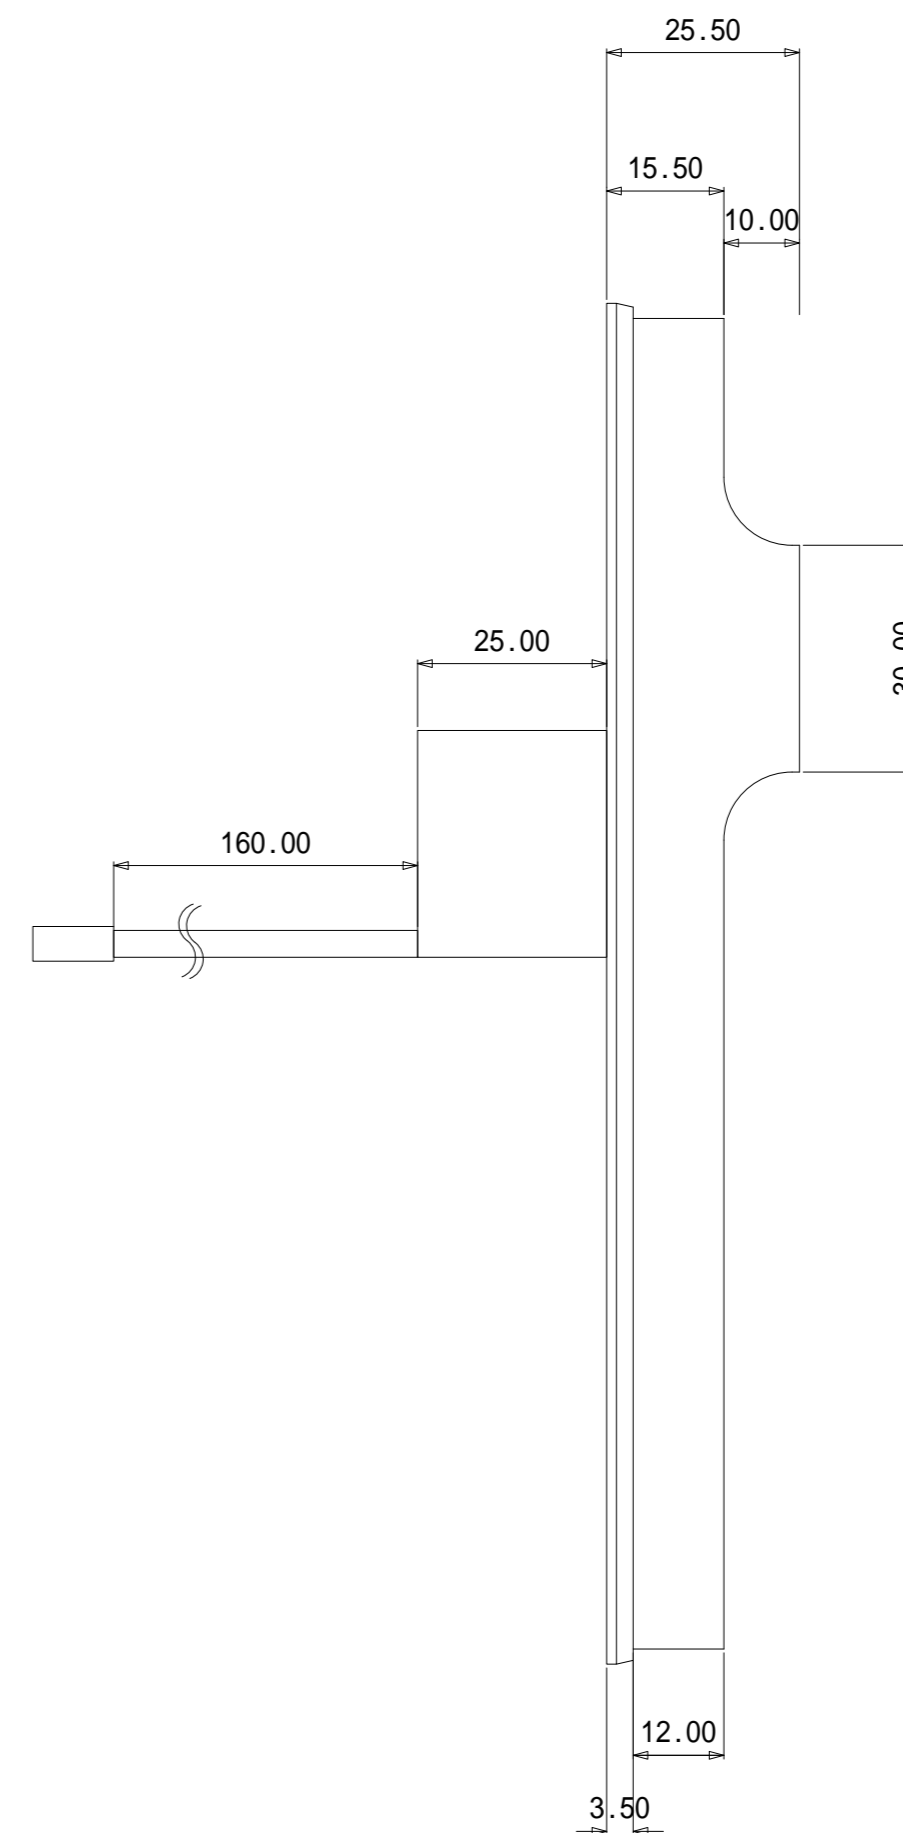

【ES-F700G 室外機寸法 (mm)】  
(S=1/1)

【ES-F700G 室内機寸法 (mm)】  
(S=1/1)

【ES-F700G ストライク寸法 (mm)】  
(S=1/1)