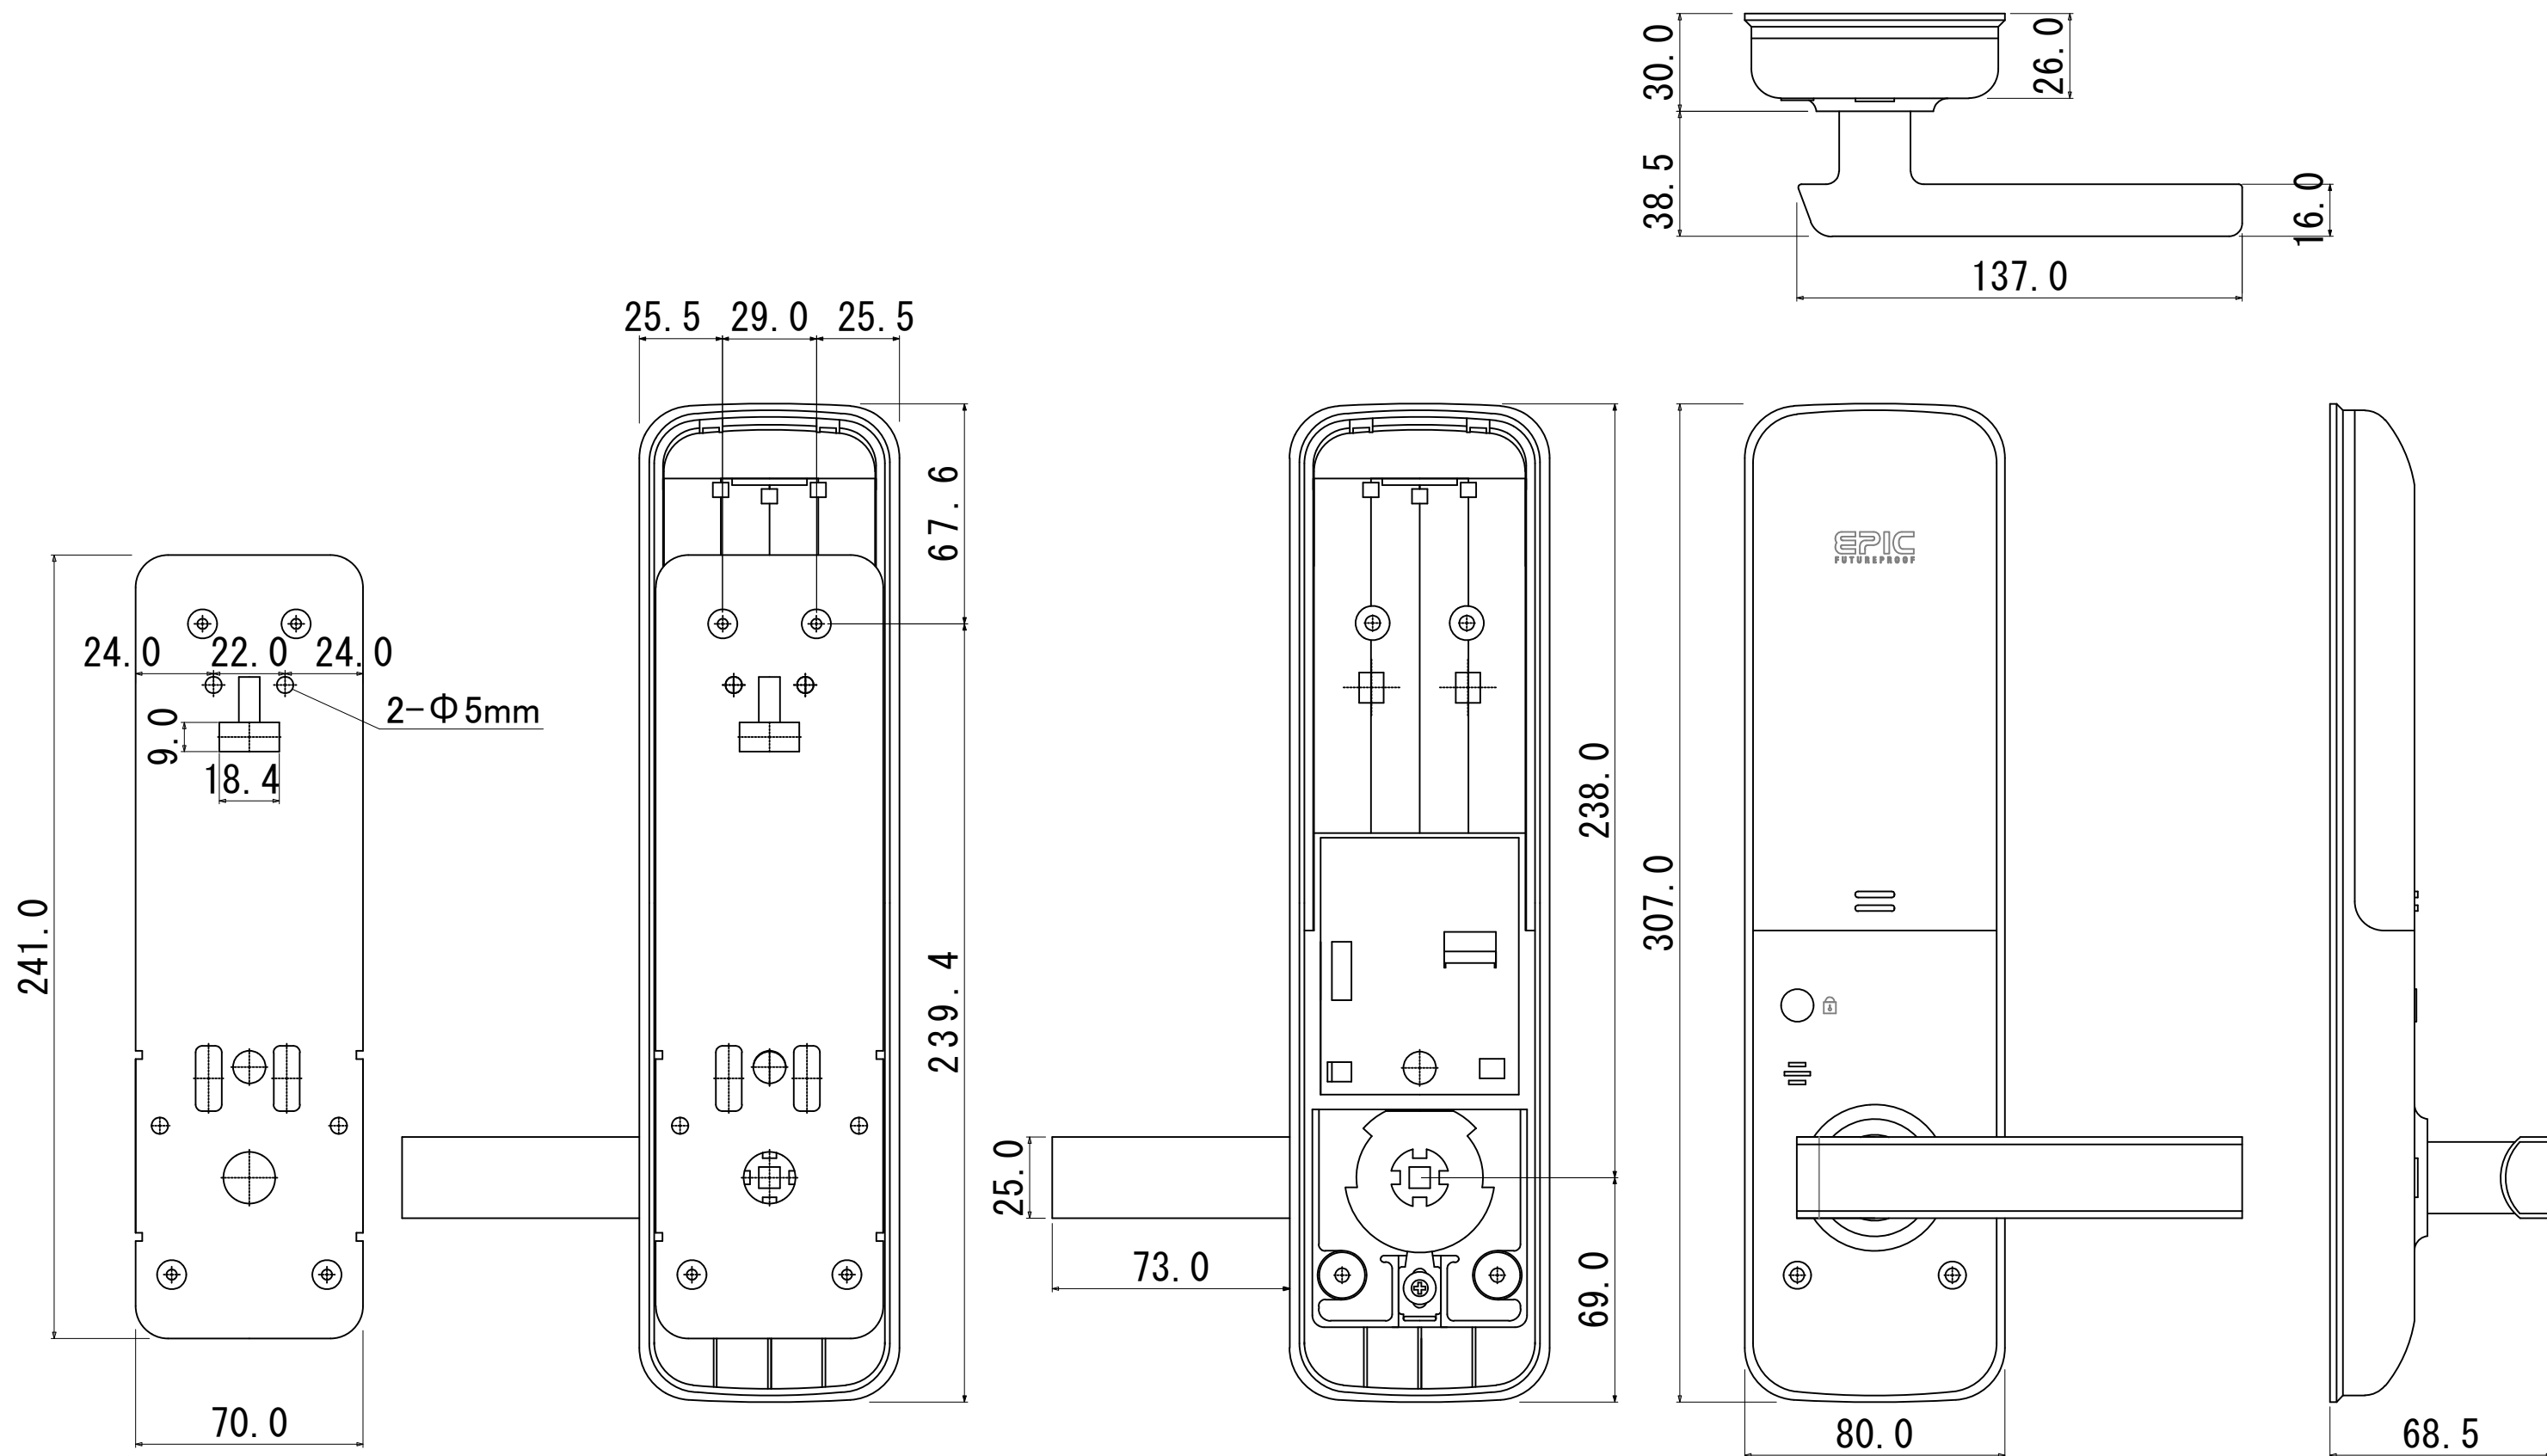

ES-F9000Kr 室外機

単位(mm)
縮尺(1/1)サイズ(A3)

ES-F9000Kr 室内機

単位 (mm)
縮尺 (1/1) サイズ (A3)

EPIC
FUTUREPROOF

(フロントプレート t=1.5)