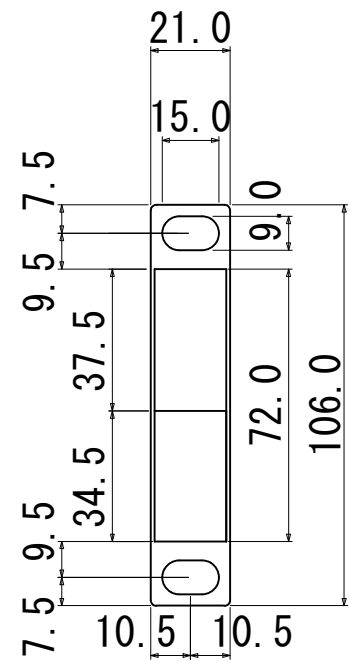

ES-F9000Kr 室外機

単位(mm)
縮尺(1/1)サイズ(A3)

ES-F9000Kr 室内機

単位 (mm)
縮尺 (1/1) サイズ (A3)

EPIC
FUTUREPROOF

(フロントプレート t=1.5)