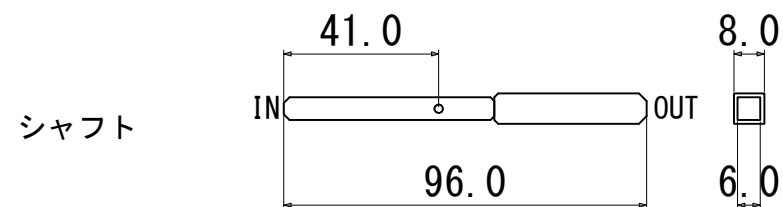

ES-F9000Kr 室外機

単位(mm)
縮尺(1/1)サイズ(A3)

ES-F9000Kr 室内機

単位 (mm)
縮尺 (1/1) サイズ (A3)

EPIC
FUTUREPROOF

(フロントプレート t=1.5)