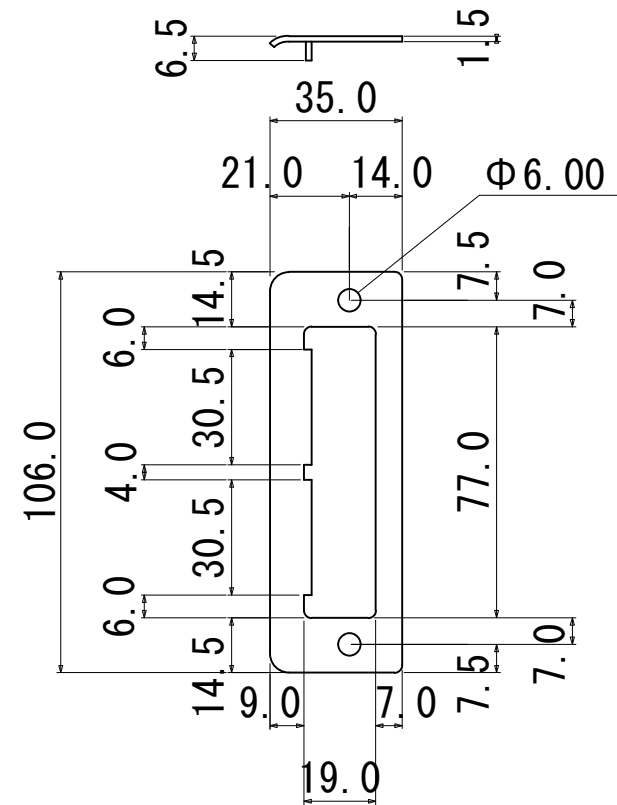

ES-F9000Kr 室外機

単位(mm)
縮尺(1/1)サイズ(A3)

ES-F9000Kr 室内機

単位 (mm)
縮尺 (1/1) サイズ (A3)

EPIC
FUTUREPROOF

(フロントプレート t=1.5)