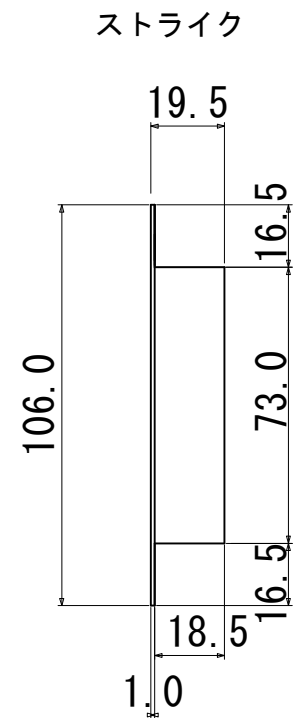

ES-F9000Kr 室外機

単位(mm)
縮尺(1/1)サイズ(A3)

ES-F9000Kr 室内機

単位 (mm)
縮尺 (1/1) サイズ (A3)

EPIC
FUTUREPROOF

(フロントプレート t=1.5)