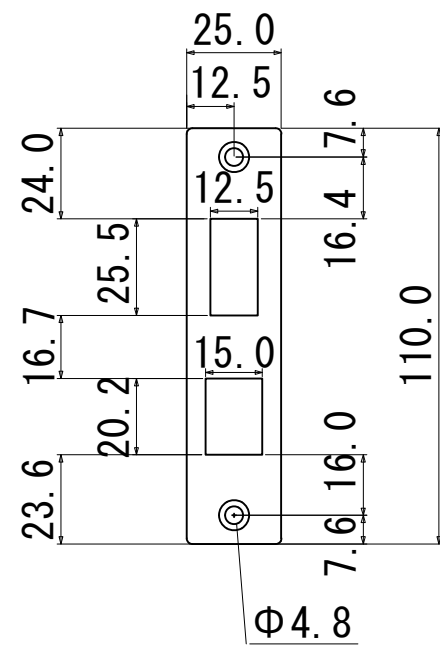

ES-F9000Kr 室外機

単位(mm)
縮尺(1/1)サイズ(A3)

ES-F9000Kr 室内機

単位 (mm)
縮尺 (1/1) サイズ (A3)

EPIC
FUTUREPROOF

(フロントプレート t=1.5)