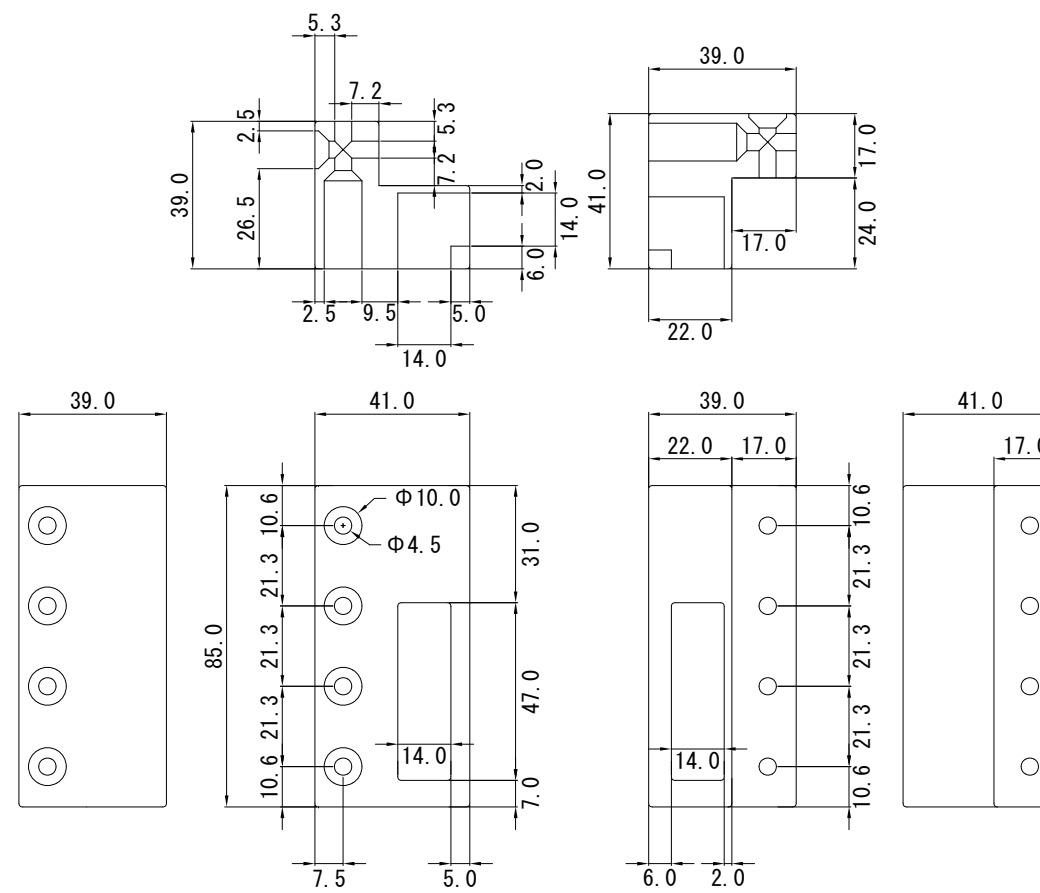

Flassa 3D 室内機

単位 (mm)
縮尺 (1/2) サイズ (A3) FUTUREPROOF

開き戸共通 L型ストライク

単位(mm)
縮尺(1/2)サイズ(A3)

EPIC
FUTUREPROOF