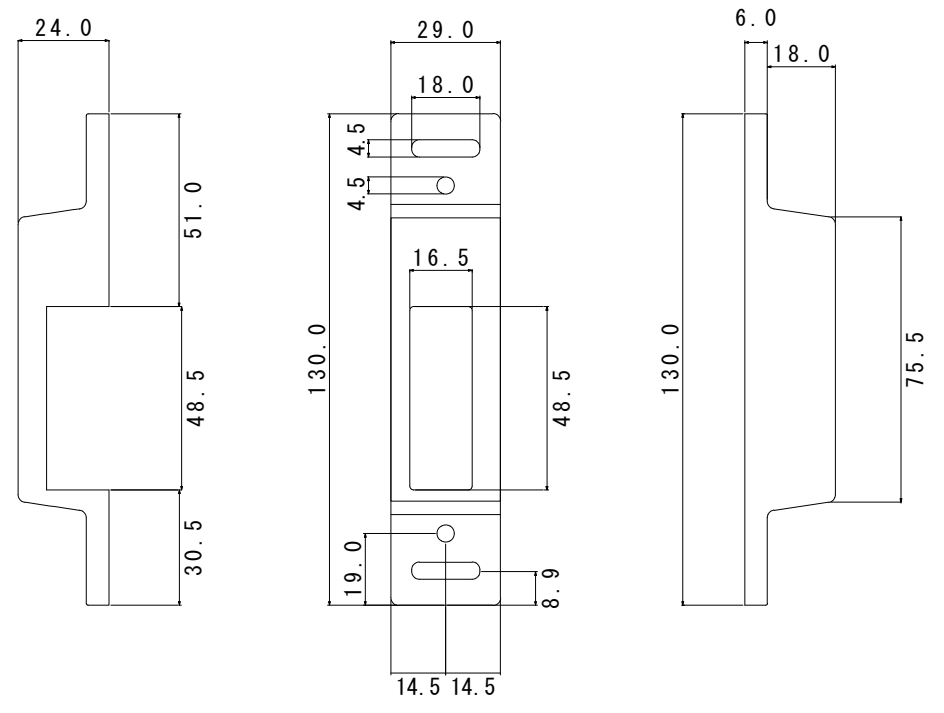

Flassa 3D 室内機

単位 (mm)
縮尺 (1/2) サイズ (A3) FUTUREPROOF

開き戸共通 L型ストライク

単位(mm)
縮尺(1/2)サイズ(A3)

EPIC
FUTUREPROOF