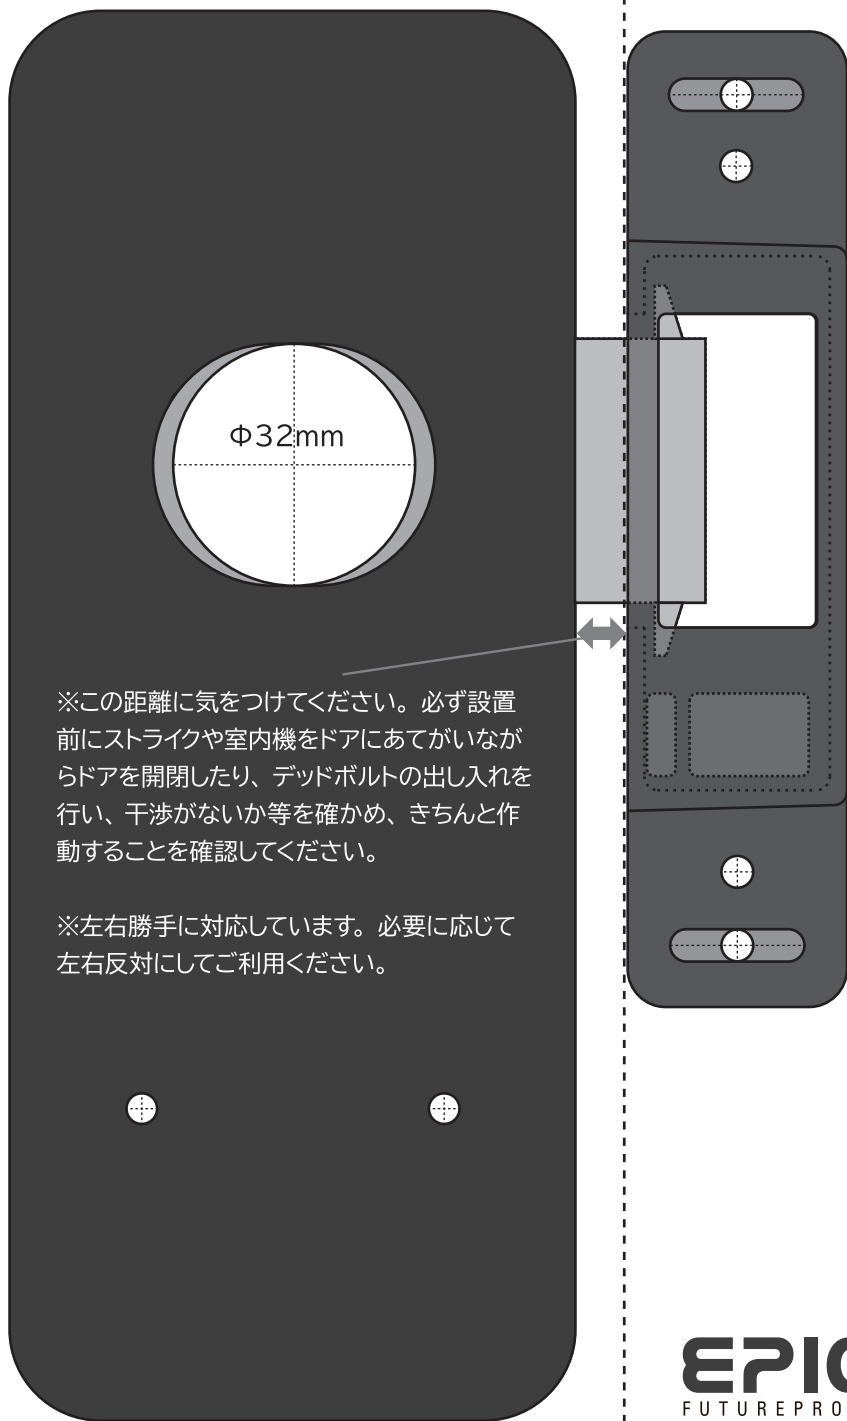

設置台紙

※設置方法により裏面と使い分けてください

Φ32mm

※この距離に気をつけてください。必ず設置前にスマートフォンや室内機をドアにあてがいながらドアを開閉したり、フットホルトの出し入れを行い、干渉がないか等を確認、きちんと作動することを確認してください。

※左右勝手に対応していません。必要に応じて左右反対にしてください。

※設置方法により裏面と使い分けてください

設置台紙