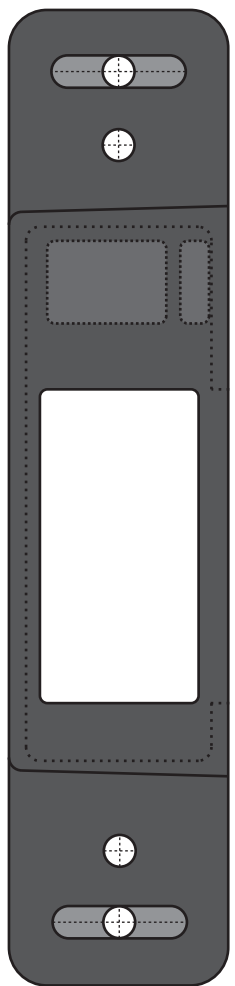

設置台紙

※設置方法により裏面と使い分けてください

Φ32mm

※この距離に気をつけてください。必ず設置前にスマートフォンや室内機をドアにあてがいながらドアを開閉したり、フットホルトの出し入れを行い、干渉がないか等を確認、きちんと作動することを確認してください。

※左右勝手に対応していません。必要に応じて左右反対にしてください。

※設置方法により裏面と使い分けてください

設置台紙