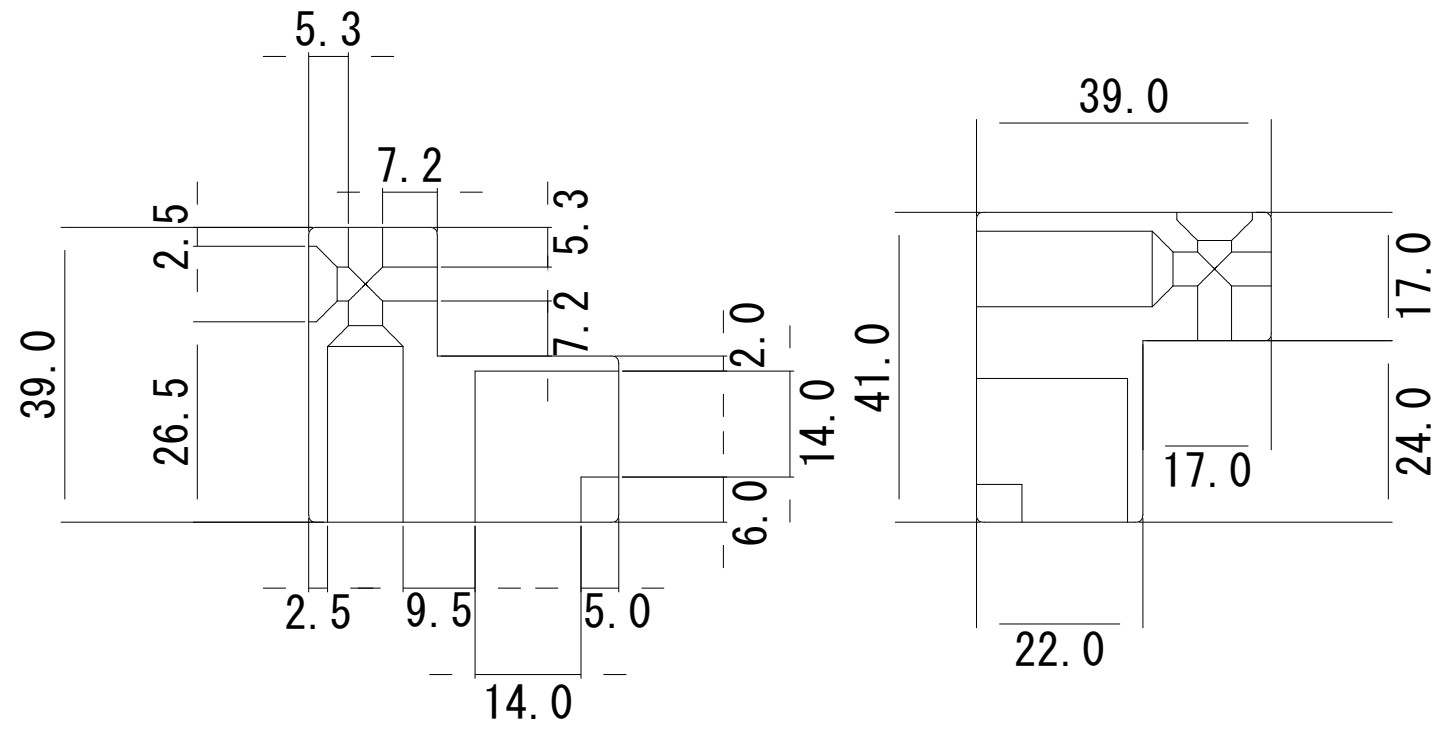

開き戸共通室内機

単位 (mm)
縮尺 (1/1) サイズ (A3)

EPIC
FUTUREPROOF

開き戸共通ストライク

単位(mm)
縮尺(1/1)サイズ(A3)

EPIC
FUTUREPROOF

開き戸共通 L型ストライク

単位 (mm)
縮尺 (1/1) サイズ (A3)