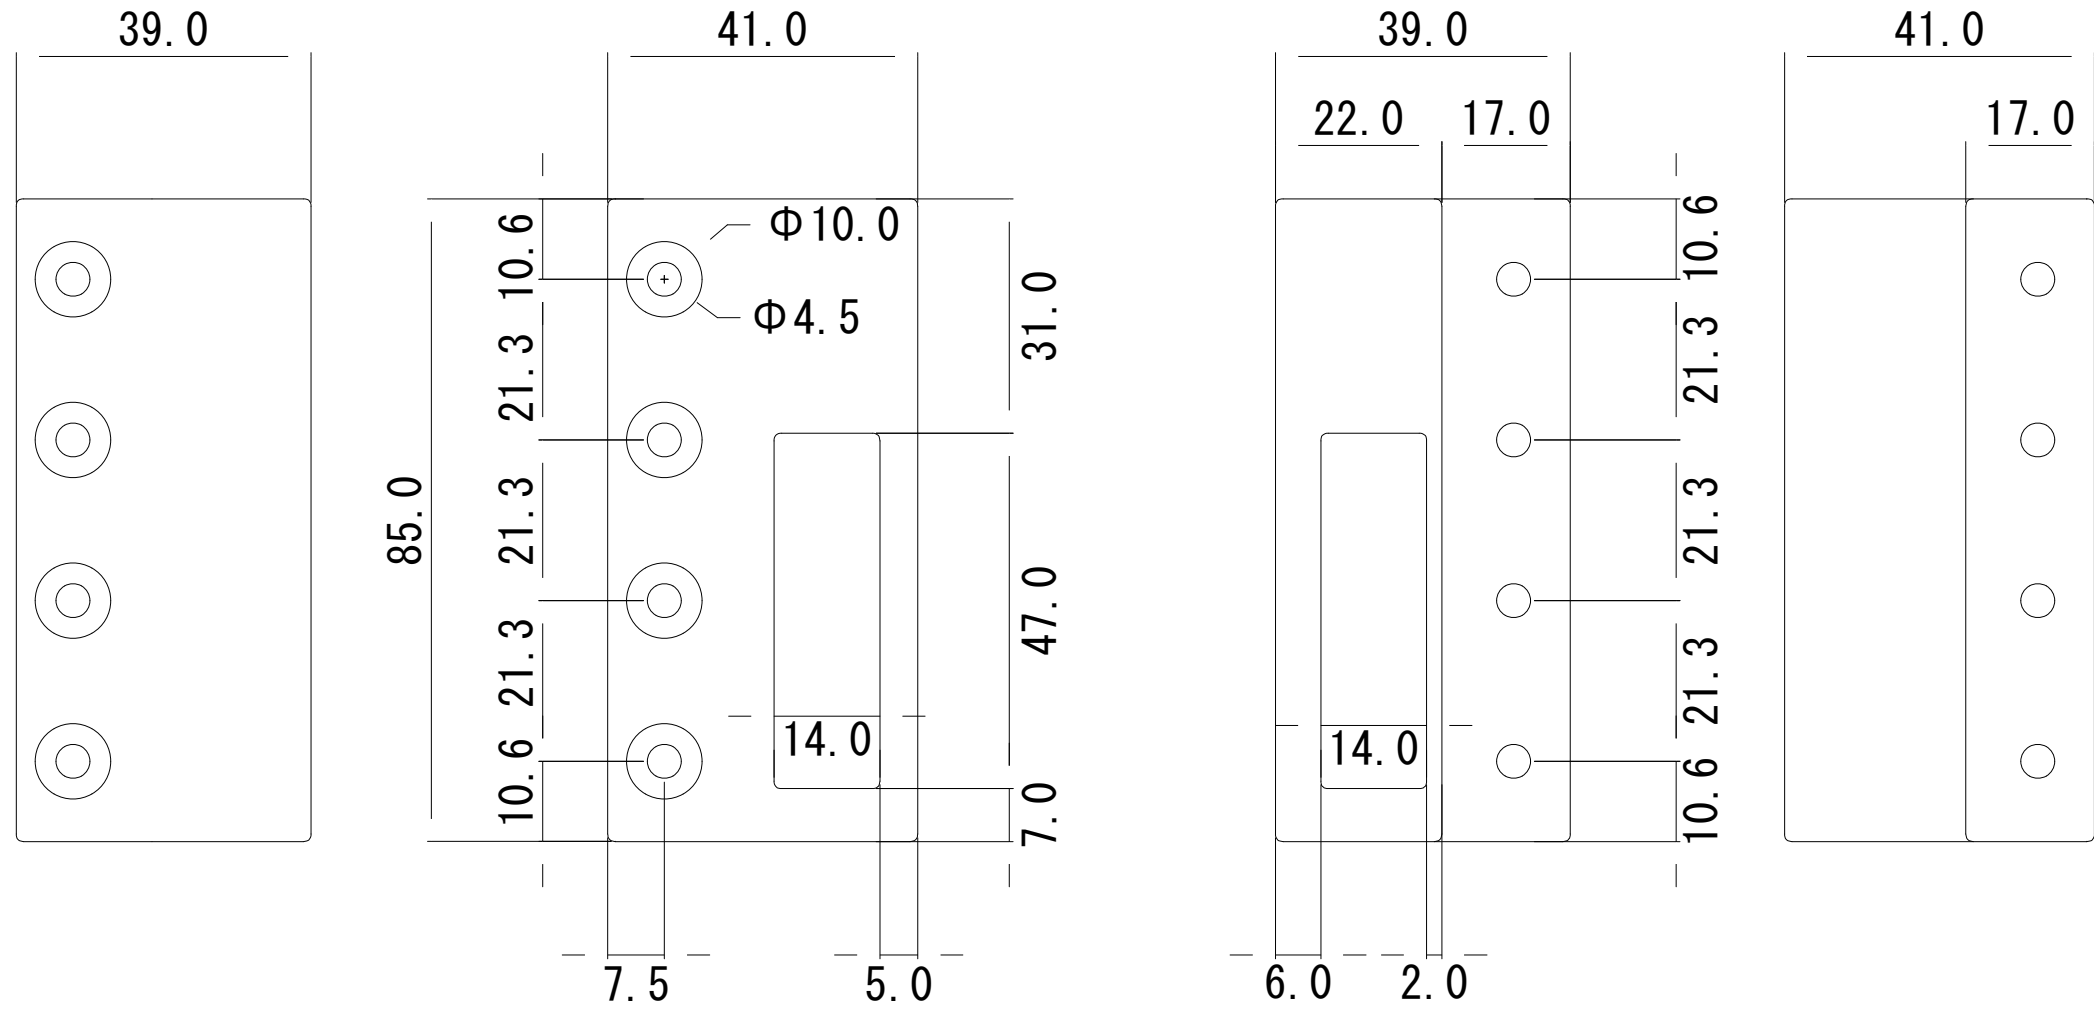

開き戸共通室内機

単位 (mm)
縮尺 (1/1) サイズ (A3)

EPIC
FUTUREPROOF

開き戸共通ストライク

単位(mm)
縮尺(1/1)サイズ(A3)

EPIC
FUTUREPROOF

開き戸共通 L型ストライク

単位 (mm)
縮尺 (1/1) サイズ (A3)