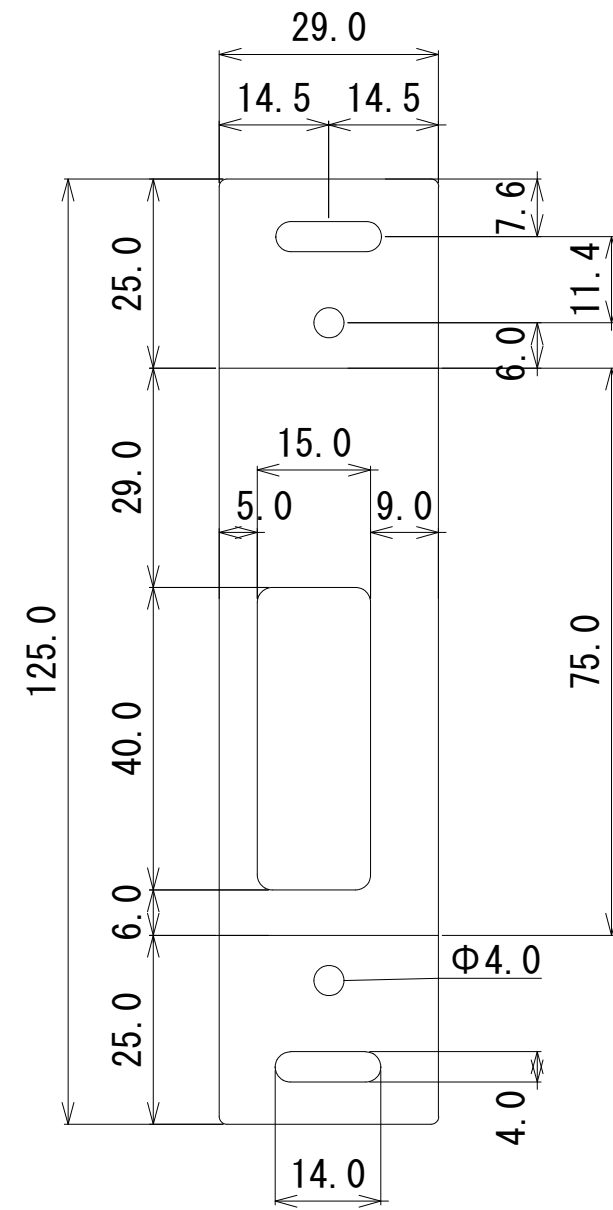

開き戸共通室内機

単位 (mm)
縮尺 (1/1) サイズ (A3)

EPIC
FUTUREPROOF

開き戸共通ストライク

単位(mm)
縮尺(1/1)サイズ(A3)

EPIC
FUTUREPROOF

開き戸共通 L型ストライク

単位 (mm)
縮尺 (1/1) サイズ (A3)