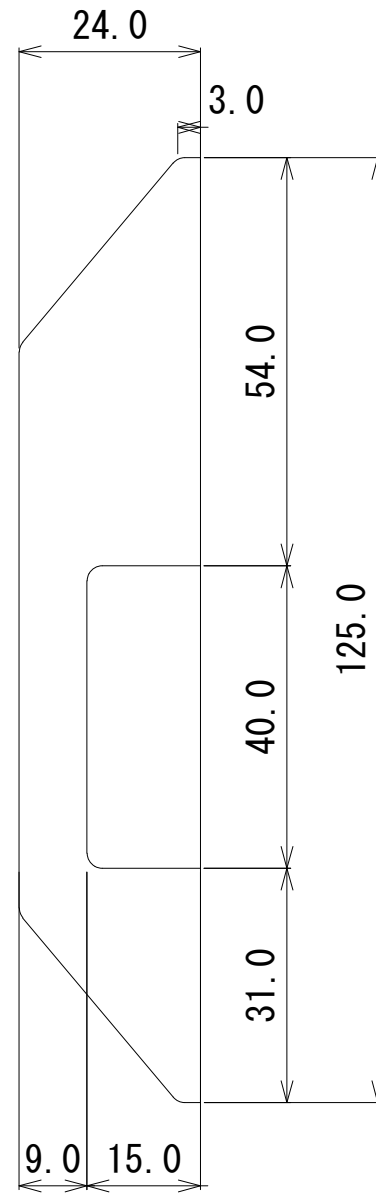

開き戸共通室内機

単位 (mm)
縮尺 (1/1) サイズ (A3)

EPIC
FUTUREPROOF

開き戸共通ストライク

単位(mm)
縮尺(1/1)サイズ(A3)

EPIC
FUTUREPROOF

開き戸共通 L型ストライク

単位 (mm)
縮尺 (1/1) サイズ (A3)