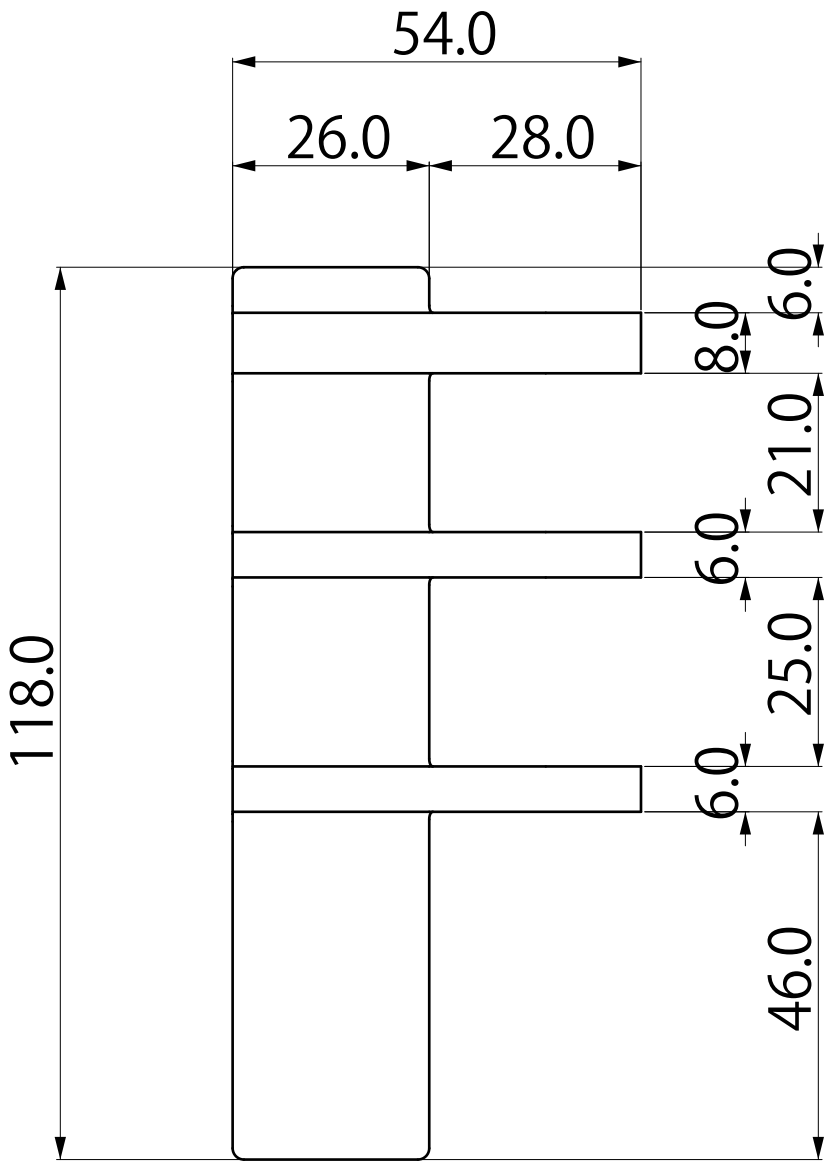

引き戸共通(HOOK)室内機

単位(mm)
縮尺(1/1)サイズ(A3)

引き戸共通 I型ストライク

引き戸共通 L型ストライク

ストライク HOOKタイプ用 I型 横広版