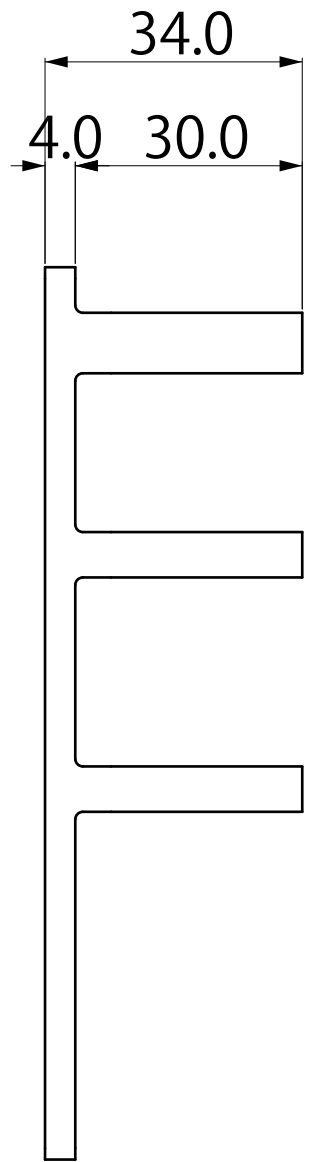

引き戸共通(HOOK)室内機

単位(mm)
縮尺(1/1)サイズ(A3)

引き戸共通 I型ストライク

引き戸共通 L型ストライク

ストライク HOOKタイプ用 I型 横広版