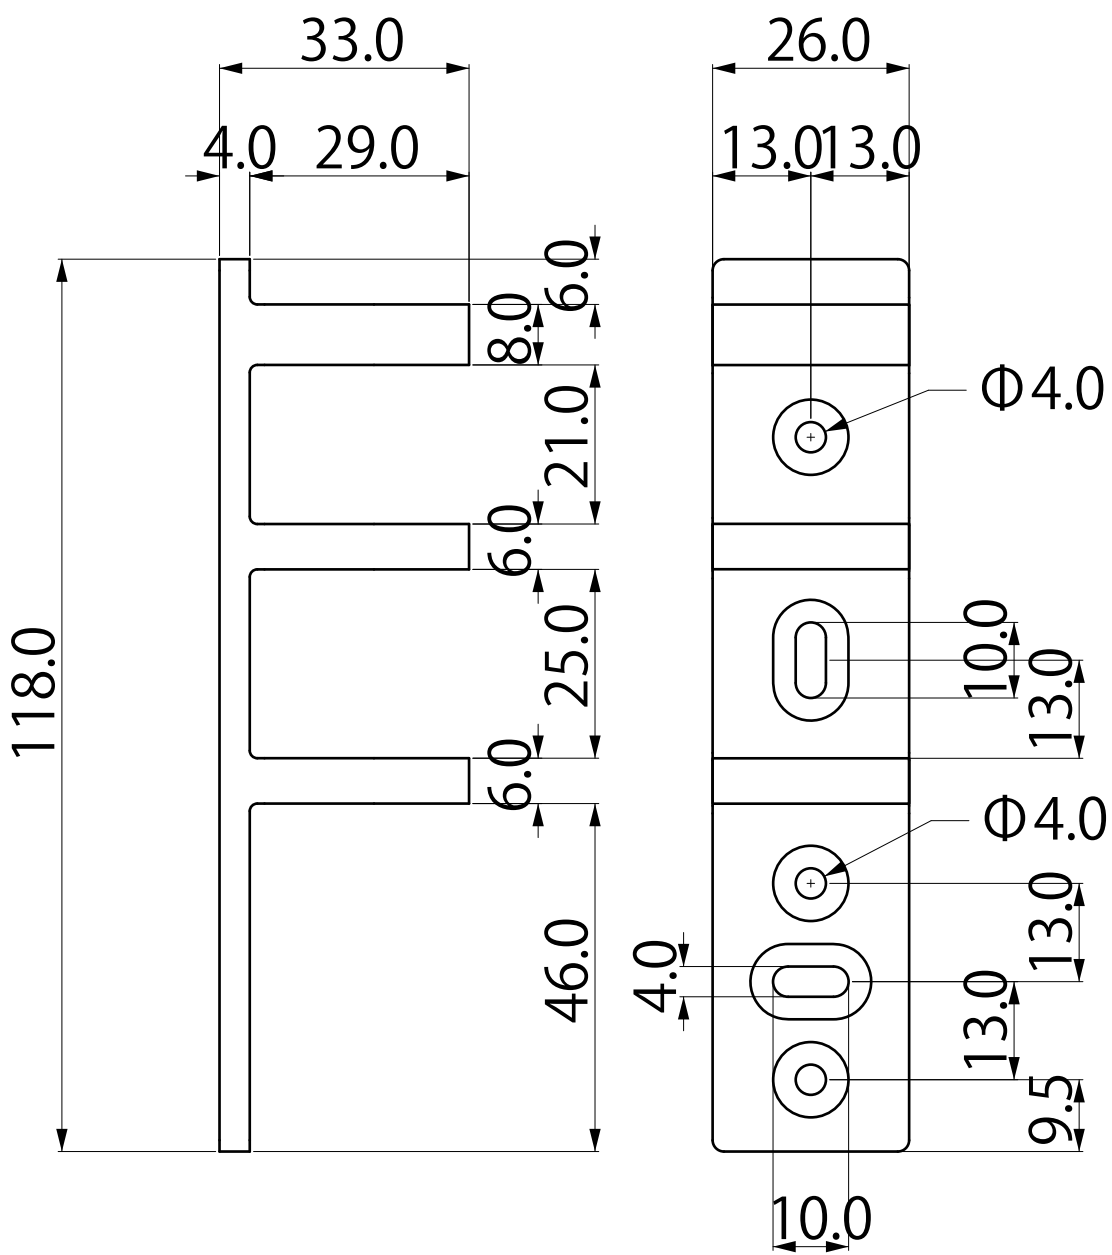

引き戸共通(HOOK)室内機

単位(mm)
縮尺(1/1)サイズ(A3)

引き戸共通 I型ストライク

引き戸共通 L型ストライク

ストライク HOOKタイプ用 I型 横広版