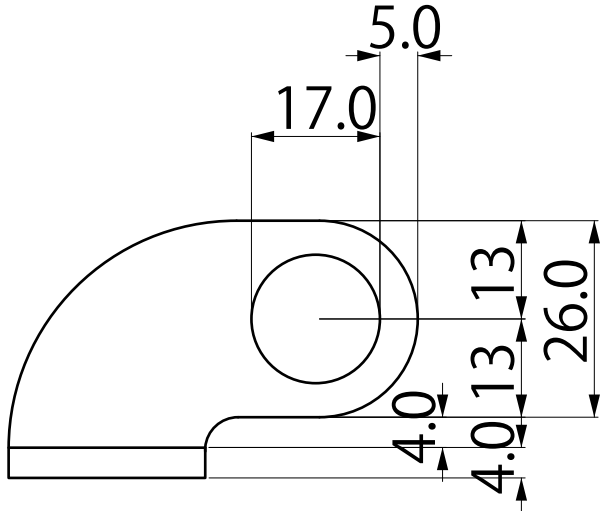

引き戸共通(HOOK)室内機

単位(mm)
縮尺(1/1)サイズ(A3)

引き戸共通 I型ストライク

引き戸共通 L型ストライク

ストライク HOOKタイプ用 I型 横広版