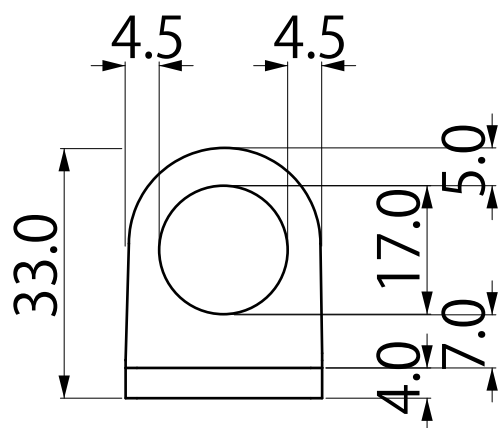

引き戸共通(HOOK)室内機

単位(mm)
縮尺(1/1)サイズ(A3)

引き戸共通 I型ストライク

引き戸共通 L型ストライク

ストライク HOOKタイプ用 I型 横広版